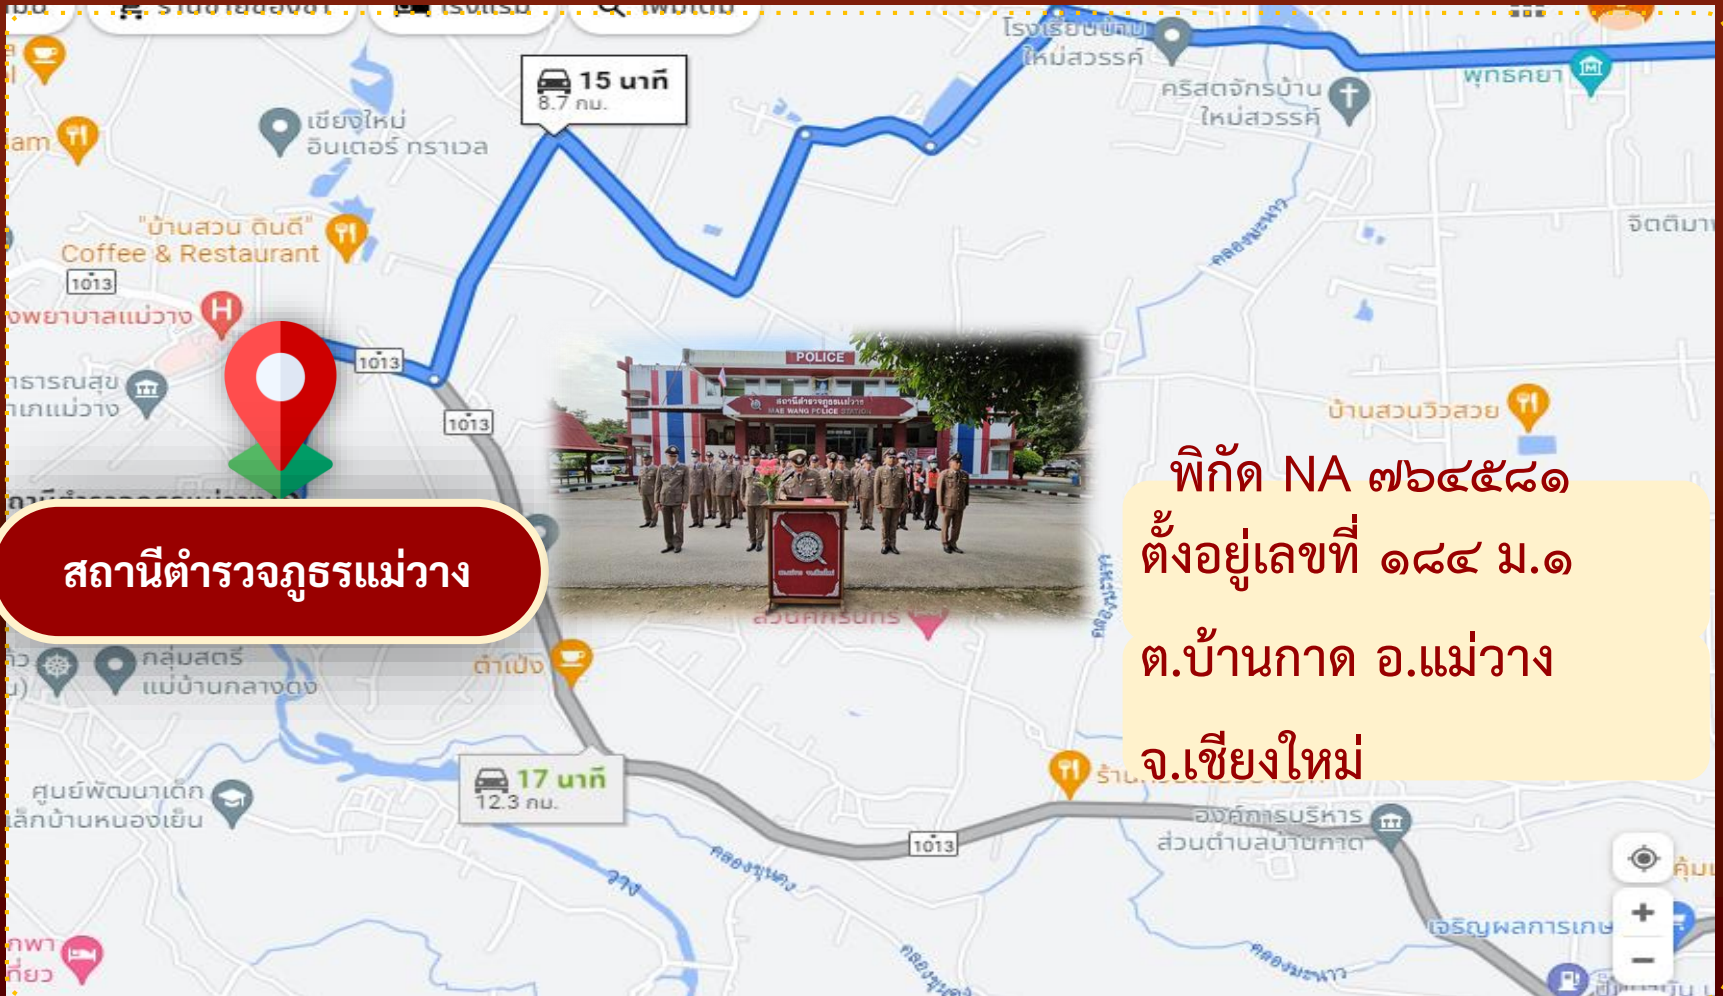

สถานีตำรวจภูธรแม่วาง Maewang Police Station

สถานที่ตั้ง ที่ทำการ สภ.แม่วาง

ข้อมูล ณ วันที่ 1 มี.ค.67

สถานีตำรวจภูธรแม่วาง

พิกัด NA ๗๖๔๕๘๑
ตั้งอยู่เลขที่ ๑๘๔ ม.๑
ต.บ้านกาด อ.แม่วาง
จ.เชียงใหม่

สถานีตำรวจภูธรแม่วาง Maewang Police Station

อาณาเขตติดต่อ

ข้อมูล ณ วันที่ 1 มี.ค.67

เขตติดต่อ

ทิศเหนือ-ติด อ.หางดง อ.สะเมิง

ทิศตะวันตก

-ติด อ.จอมทอง อ.แม่แจ่ม

ทิศตะวันออก

-ติด อ.สันป่าตอง

ทิศใต้-ติด อ.จอมทอง อ.ดอยหล่อ

ทิศเหนือ ติดต่อ อ.หางดง จว.เชียงใหม่
ทิศตะวันออก ติดต่อ อ.สันป่าตอง
จว.เชียงใหม่
ทิศตะวันตก ติดต่อ อ.จอมทอง และ
อ.แม่แจ่ม จว.เชียงใหม่
ทิศใต้ ติดต่อ อ.จอมทอง และ
อ.ดอยหล่อ จว.เชียงใหม่

สถานีตำรวจภูธรแม่วง Maewang Police Station

ข้อมูล ณ วันที่ 1 มี.ค.67

เขตพื้นที่รับผิดชอบ

เขตการปกครอง

๕ ตำบล ๕๘ หมู่บ้าน

พื้นที่ ๖๐๑.๗ ตารางกิโลเมตร

- | | | |
|------------------|----|----------|
| ๑.ตำบลดอนเปา | ๑๐ | หมู่บ้าน |
| ๒.ตำบลบ้านลาด | ๕ | หมู่บ้าน |
| ๓.ตำบลทุ่งปี | ๑๒ | หมู่บ้าน |
| ๔.ตำบลทุ่งรวงทอง | ๘ | หมู่บ้าน |
| ๕.ตำบลแม่วิน | ๑๕ | หมู่บ้าน |