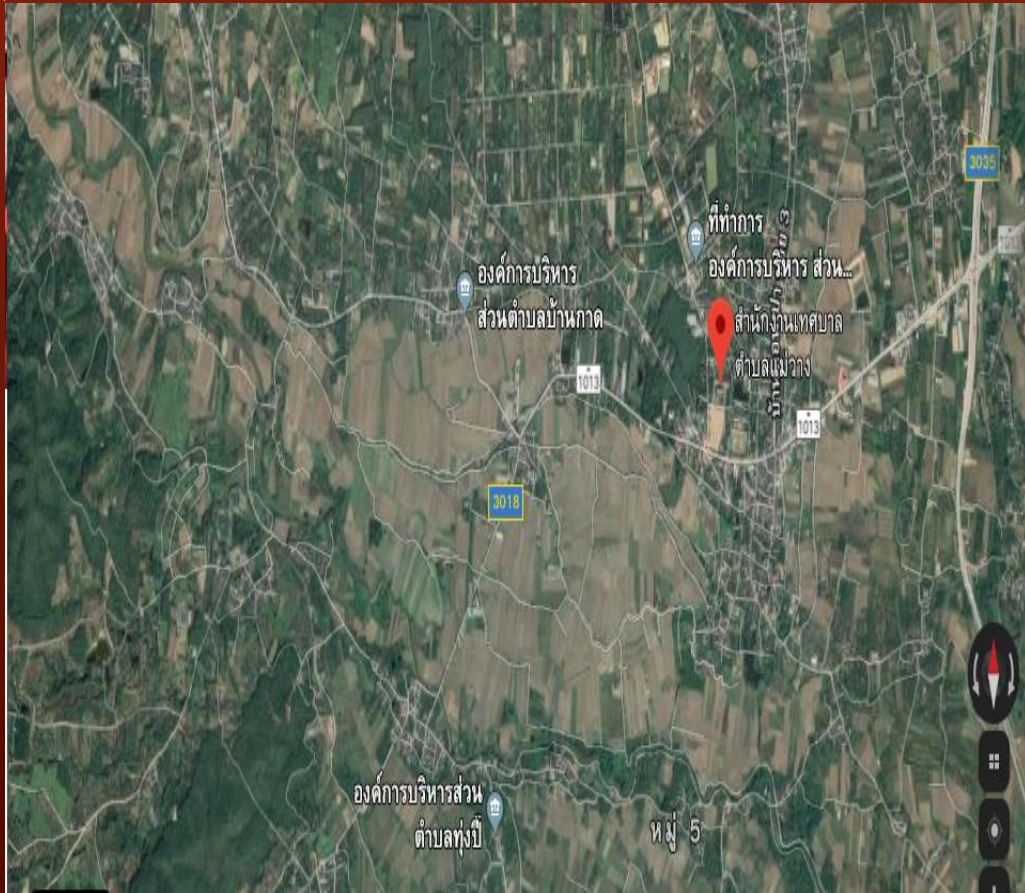

อาณาเขตติดต่อ

ข้อมูล ณ วันที่ 1 มี.ค.67

เขตติดต่อ

ทิศเหนือ-ติด อ.หางดง อ.สะเมิง

ทิศตะวันตก

-ติด อ.จอมทอง อ.แม่แจ่ม

ทิศตะวันออก

-ติด อ.สันป่าตอง

ทิศใต้-ติด อ.จอมทอง อ.ดอยหล่อ

ทิศเหนือ ติดต่อ อ.หางดง จว.เชียงใหม่
ทิศตะวันออก ติดต่อ อ.สันป่าตอง
จว.เชียงใหม่
ทิศตะวันตก ติดต่อ อ.จอมทอง และ
อ.แม่แจ่ม จว.เชียงใหม่
ทิศใต้ ติดต่อ อ.จอมทอง และ
อ.ดอยหล่อ จว.เชียงใหม่

สถานีตำรวจภูธรแม่วง Maewang Police Station

ข้อมูล ณ วันที่ 1 มี.ค.67

เขตพื้นที่รับผิดชอบ

เขตการปกครอง

๕ ตำบล ๕๘ หมู่บ้าน

พื้นที่ ๖๐๑.๗ ตารางกิโลเมตร

- | | | |
|------------------|----|----------|
| ๑.ตำบลดอนเปา | ๑๐ | หมู่บ้าน |
| ๒.ตำบลบ้านลาด | ๕ | หมู่บ้าน |
| ๓.ตำบลทุ่งปี | ๑๒ | หมู่บ้าน |
| ๔.ตำบลทุ่งรวงทอง | ๘ | หมู่บ้าน |
| ๕.ตำบลแม่วิน | ๑๕ | หมู่บ้าน |